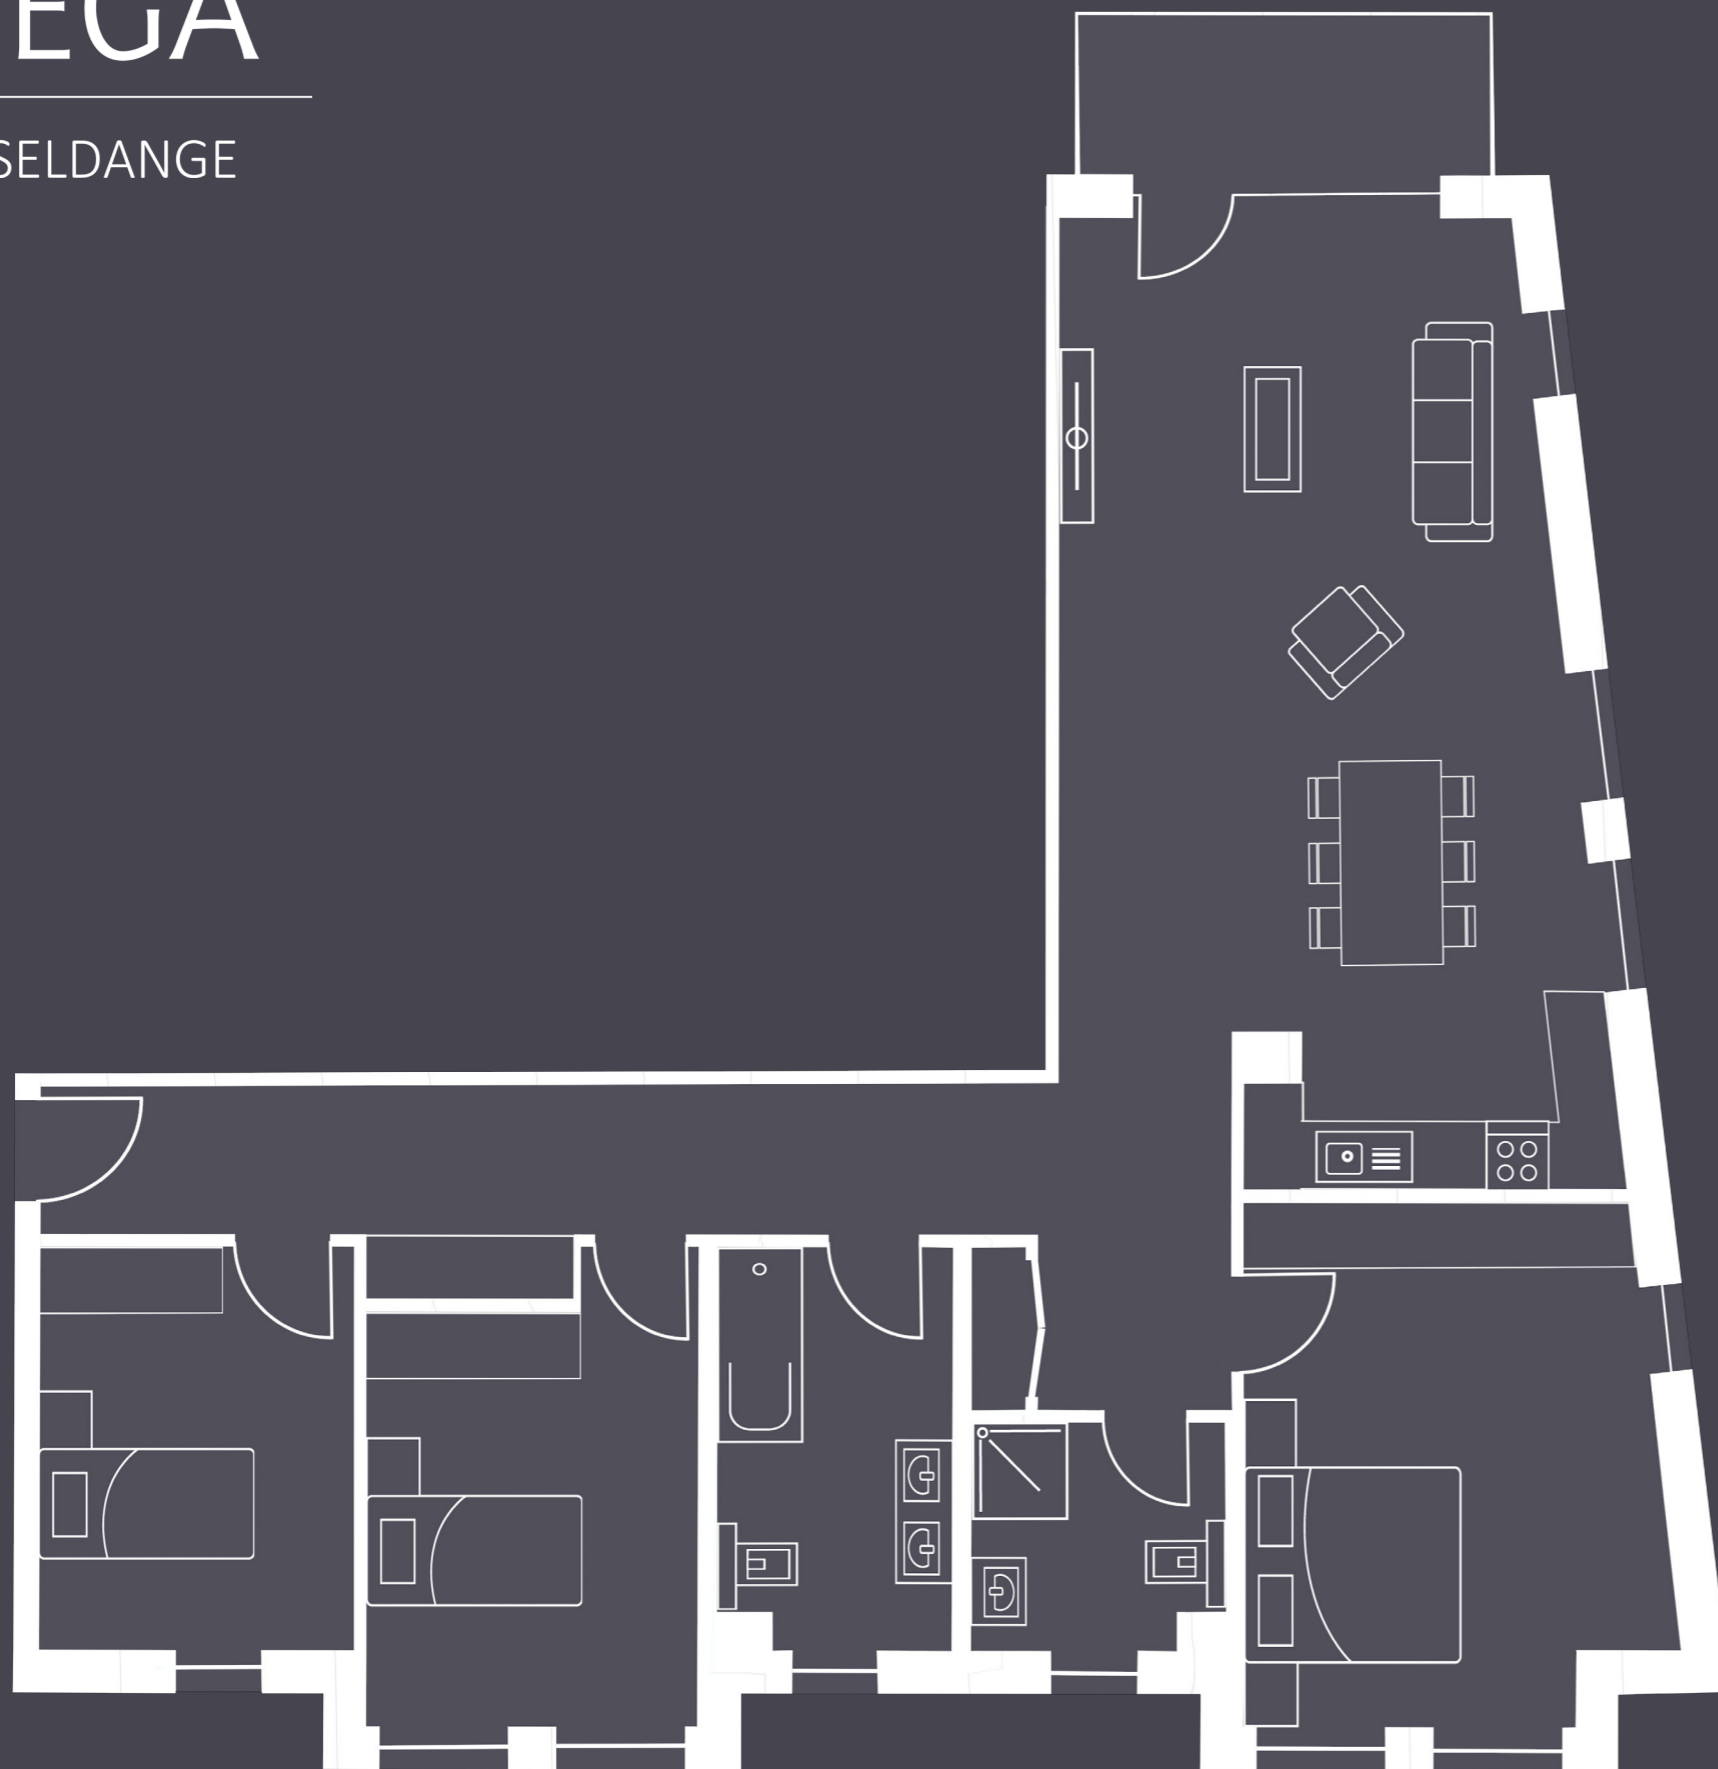

RESIDENCE
WEGA

GOSSELDANGE

Appartement

A.1.3

Situation

Appartement A.1.3
Etage 1

Surface	
Chambre 1	18,1 m ²
Chambre 2	12,5 m ²
Chambre 3	10,9 m ²
Sejour	40,7 m ²
Salle de bain	8,0 m ²
Salle de douche	4,8 m ²
Hall	19,6 m ²
Débarras	0,7 m ²
Balcon	5,6 m ²
Cave	7,5 m ²

Surface totale 119,7 m²