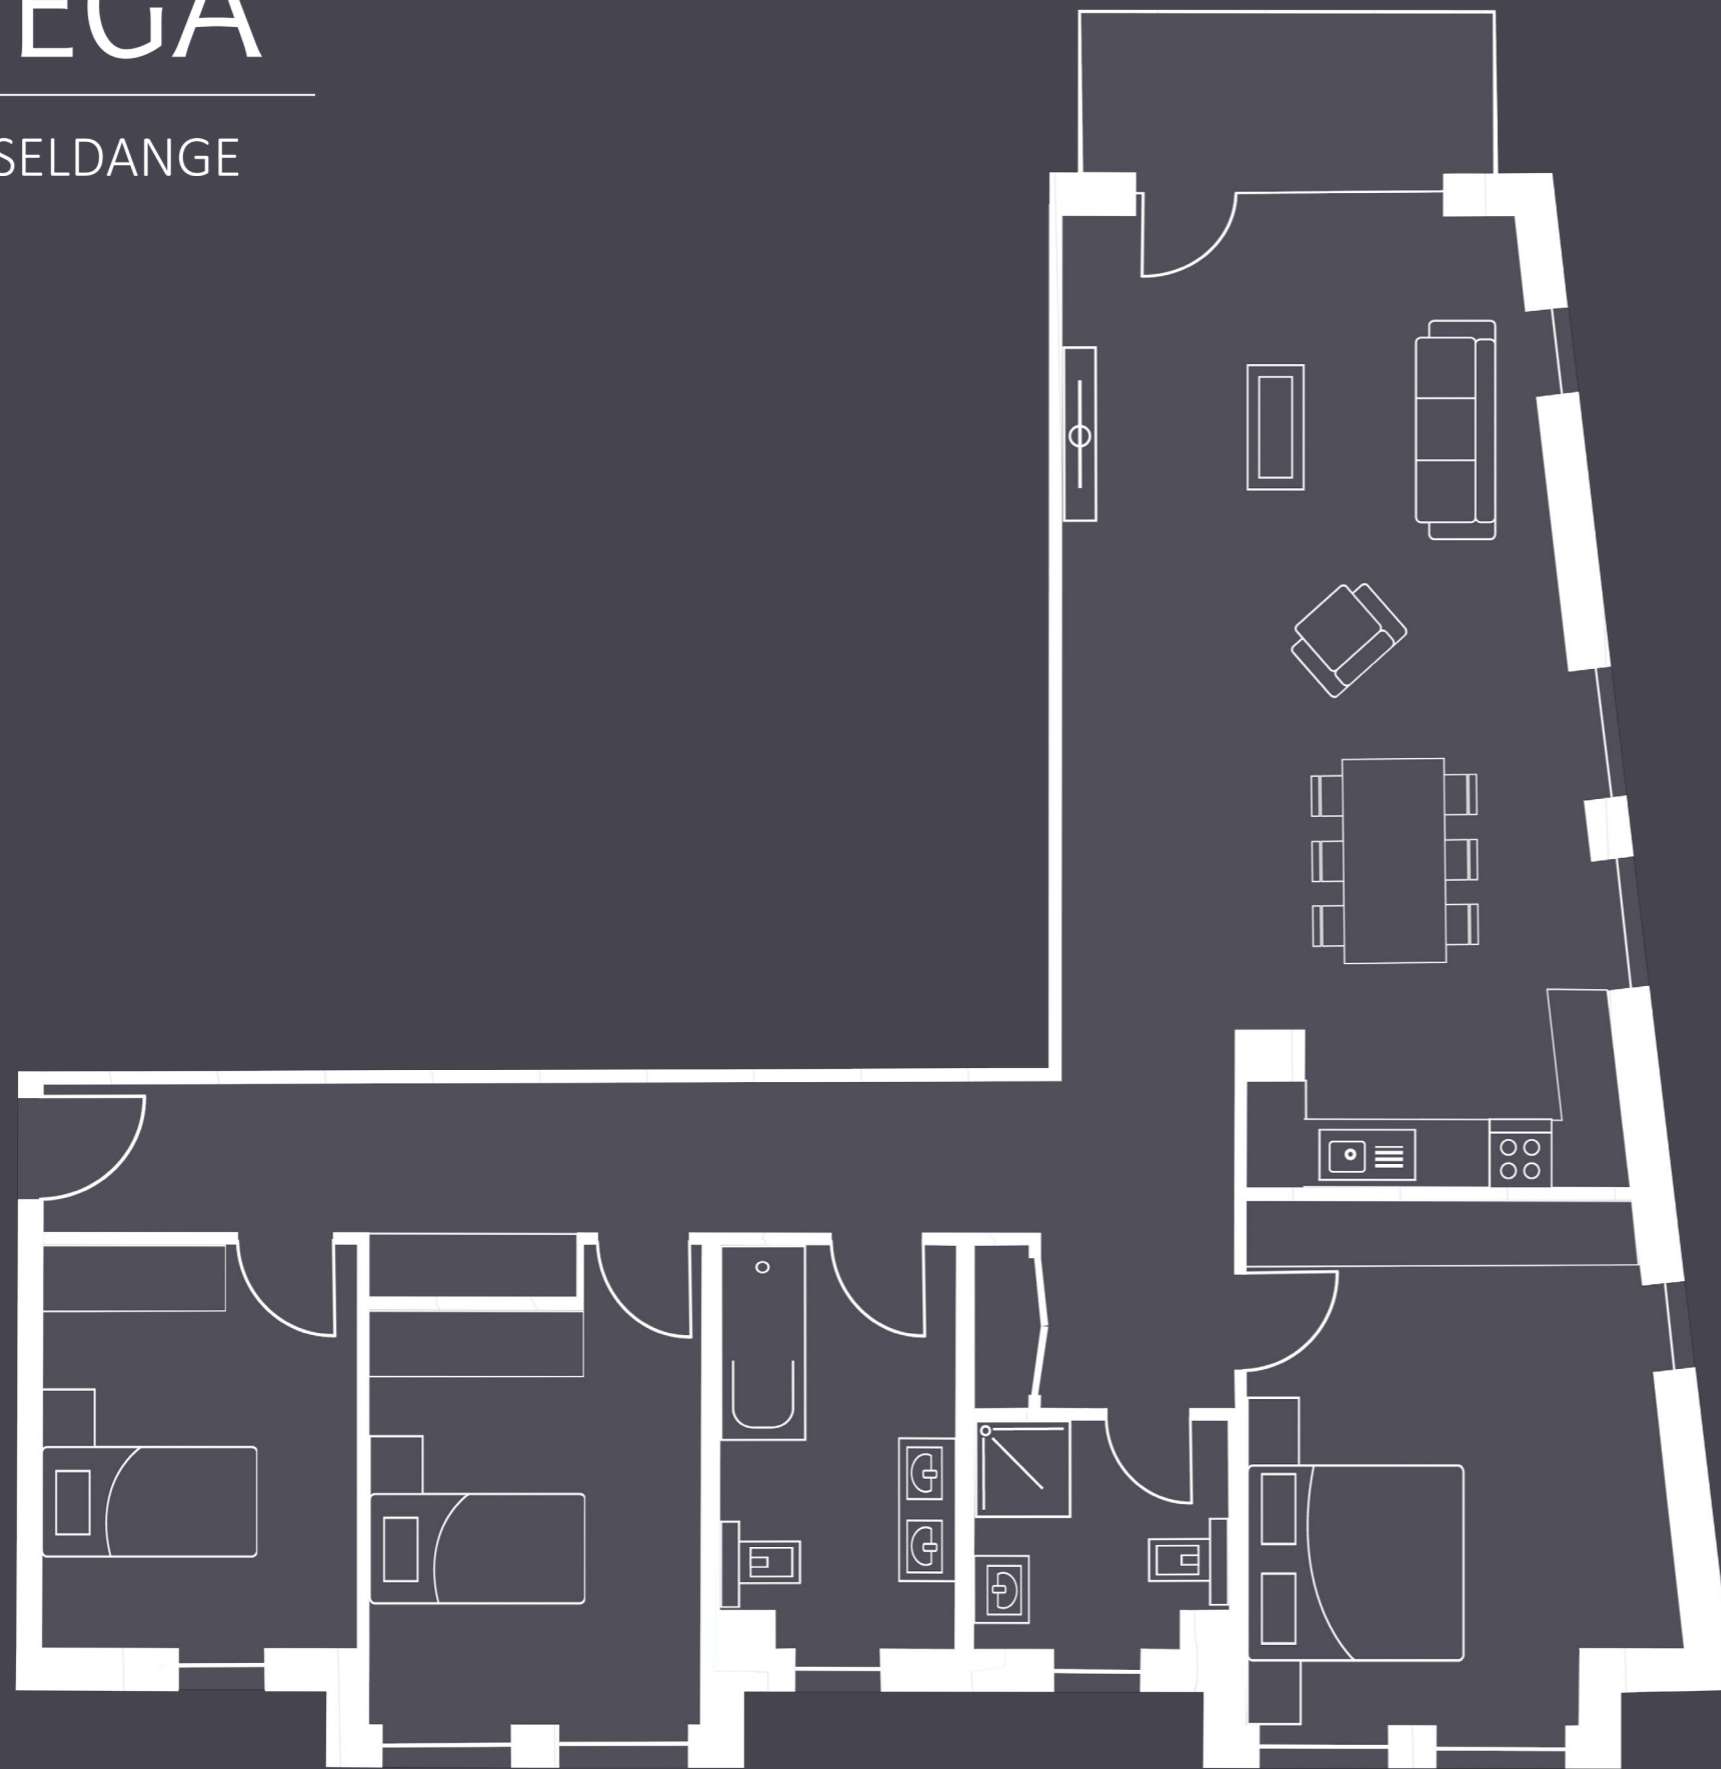

RESIDENCE
WEGA

GOSSELDANGE

Appartement

A.2.6

Situation

Appartement	A.2.6
Etage	2
Surface	
Chambre 1	18,1 m ²
Chambre 2	12,5 m ²
Chambre 3	10,9 m ²
Sejour	40,7 m ²
Salle de bain	8,0 m ²
Salle de douche	4,8 m ²
Hall	19,6 m ²
Débarras	0,7 m ²
Balcon	5,6 m ²
Cave	7,7 m ²
Surface totale	119,7 m²