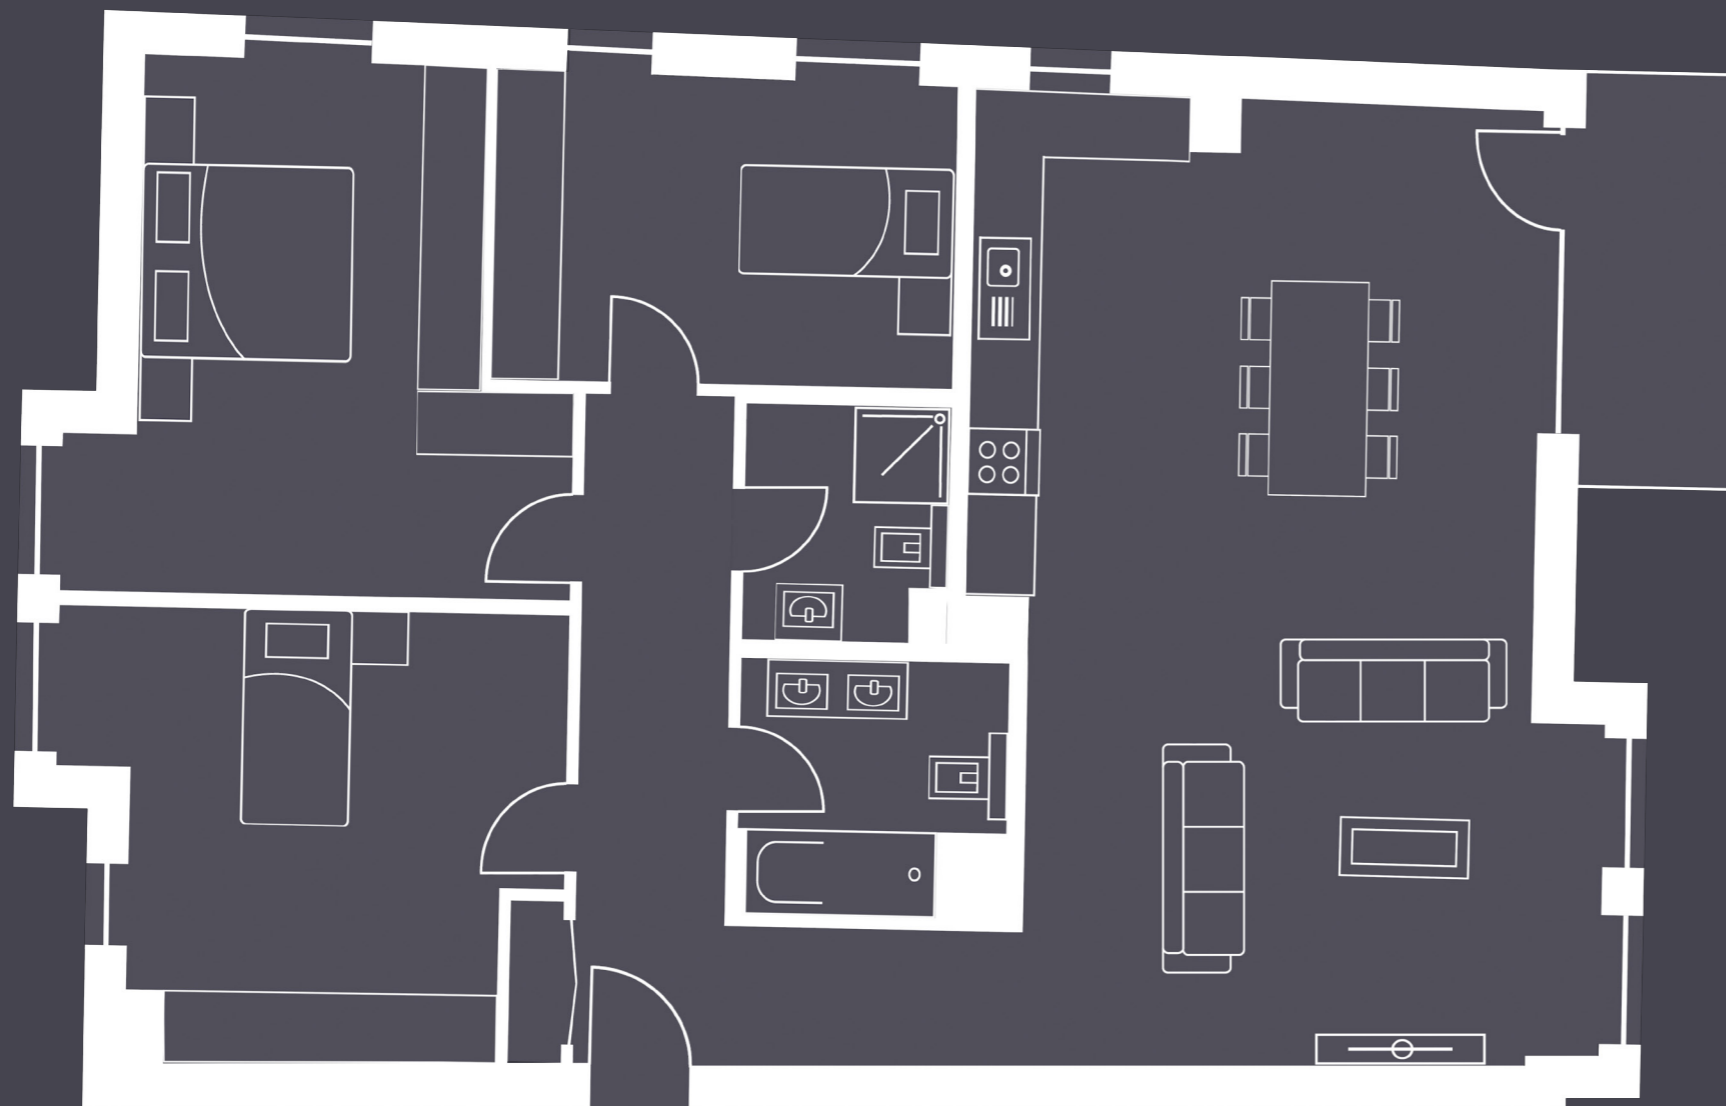

RESIDENCE
WEGA

GOSSELDANGE

Appartement

B.2.4

Situation

Appartement	B.2.4
Etage	2
Surface	
Chambre 1	18,8 m ²
Chambre 2	17,0 m ²
Chambre 3	12,4 m ²
Sejour	48,1 m ²
Salle de bain	6,0 m ²
Salle de douche	4,0 m ²
Hall	12,4 m ²
Débarras	0,8 m ²
Balcon	5,6 m ²
Cave	8,0 m ²
Surface totale	124,5 m ²